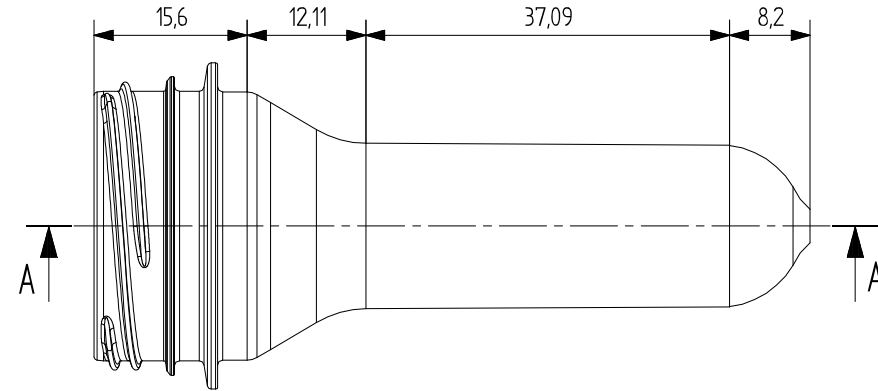

SECTION A-A

DETAIL B  
SCALE 5:1

TEKNOPET	TÜM HAKLARI SAKLIDIR. İZİNSİZ KOPYALANMASI VEYA KULLANILMASI DURUMUNDA YASAL İŞLEM UYGULANIR.		ÖLÇEK 1:1
PARÇA KODU	1356		
PARÇA ADI	29/25mm 9g Preform Modeli		
MALZEME	PET	KONTROL EDEN	ONAYLAYAN
ÇİZEN	D.A.	B.K.	B.K.