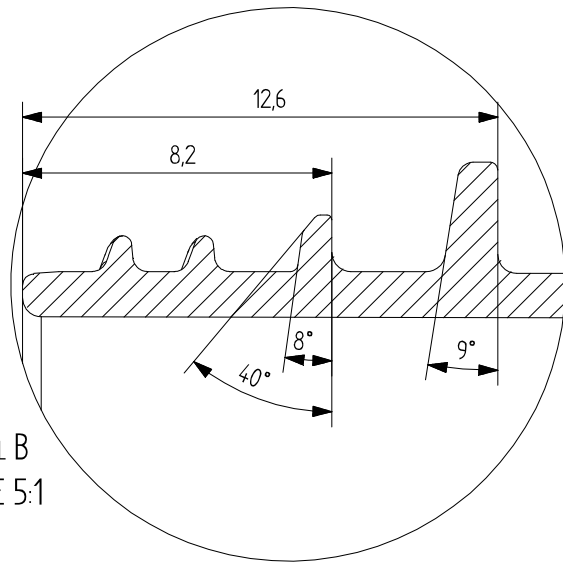

SECTION A-A

DETAIL B  
SCALE 5:1

TEKNOPET	TÜM HAKLARI SAKLIDIR. İZİNSİZ KOPYALANMASI VEYA KULLANILMASI DURUMUNDA YASAL İŞLEM UYGULANIR.		ÖLÇEK 1:1
PARÇA KODU	1356		
PARÇA ADI	29/25mm 9g Preform Modeli		
MALZEME	PET	KONTROL EDEN	ONAYLAYAN
ÇİZEN	D.A.	B.K.	B.K.