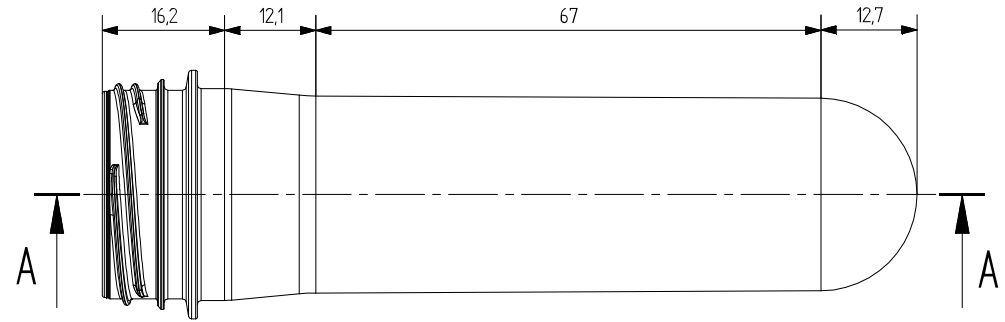

SECTION A-A

DETAIL B
SCALE 4:1

TEKNOPET	TÜM HAKLARI SAKLIDIR. İZİNSİZ KOPYALANMASI VEYA KULLANILMASI DURUMUNDA YASAL İŞLEM UYGULANIR.		ÖLÇEK 1:1
PROJE KODU	1409		
PARÇA KODU	29/25mm 20.5g Preform Modeli		ONAYLAYAN B.K.
MALZEME	PET	KONTROL EDEN	
ÇİZEN	D.A.	B.K.	