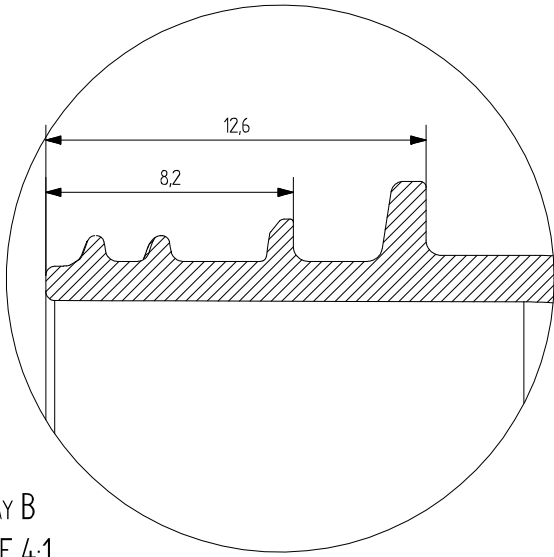

SECTION A-A

DETAIL B
SCALE 4:1

TEKNOPET	TÜM HAKLARI SAKLIDIR. İZİNSİZ KOPYALANMASI VEYA KULLANILMASI DURUMUNDA YASAL İŞLEM UYGULANIR.		ÖLÇEK 1:1
PROJE KODU	1409		
PARÇA KODU	29/25mm 20.5g Preform Modeli		ONAYLAYAN B.K.
MALZEME	PET	KONTROL EDEN	
ÇİZEN	D.A.	B.K.	