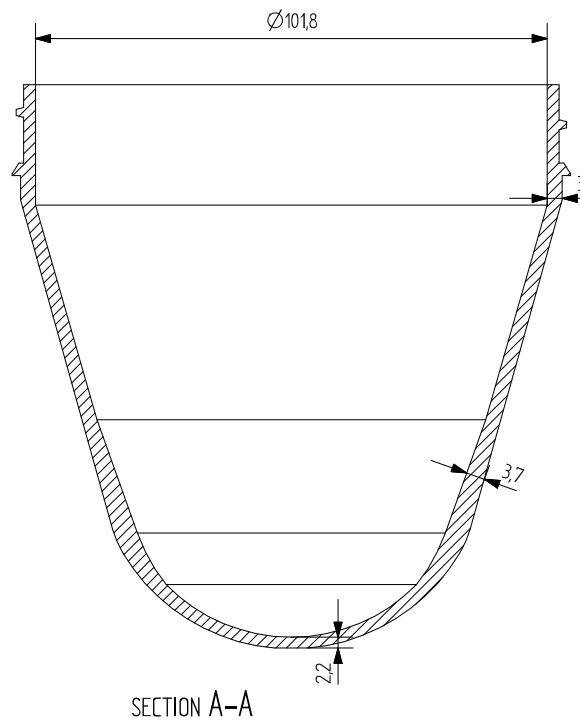

B

B

C

C

D

D

TEKNOPET	TÜM HAKLARI SAKLIDIR. İZİNSİZ KOPYALANMASI VEYA KULLANILMASI DURUMUNDA YASAL İŞLEM UYGULANIR.		ÖLÇEK 1:1
PARÇA KODU	1334		
PARÇA ADI	110mm 120g Kavanoz Preform Modeli		ONAYLAYAN B.K.
MALZEME	PET	KONTROL EDEN	
ÇİZEN	D.A.	B.K.	