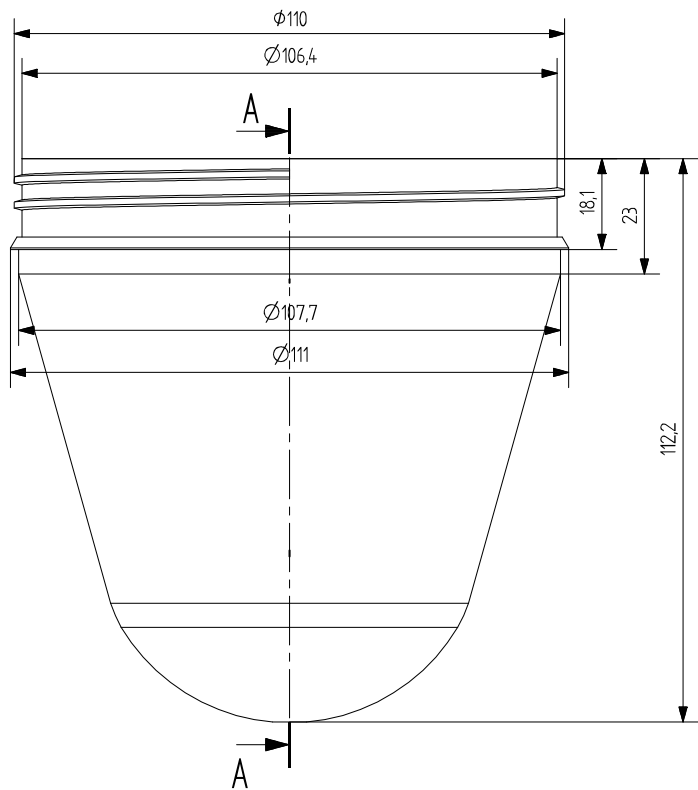

B

B

C

C

D

D

TEKNOPET	TÜM HAKLARI SAKLIDIR. İZİNSİZ KOPYALANMASI VEYA KULLANILMASI DURUMUNDA YASAL İŞLEM UYGULANIR.		ÖLÇEK 1:1
PARÇA KODU	1334		
PARÇA ADI	110mm 120g Kavanoz Preform Modeli		ONAYLAYAN B.K.
MALZEME	PET	KONTROL EDEN	
ÇİZEN	D.A.	B.K.	

1

2

3

4

5

A4