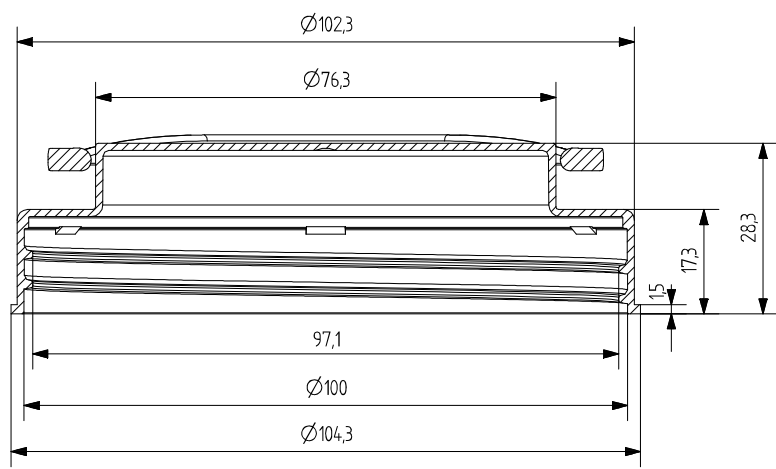

SECTION B-B

SECTION A-A

TEKNOPET	TÜM HAKLARI SAKLIDIR. İZİNSİZ KOPYALANMASI VEYA KULLANILMASI DURUMUNDA YASAL İŞLEM UYGULANIR.		ÖLÇEK 1:1
PARÇA KODU	3224		
PARÇA ADI	100mm Vidalı Kendinden Kulplu Kapak Modeli		ONAYLAYAN B.K.
MALZEME	HDPE	KONTROL EDEN	
ÇİZEN	D.A.	B.K.	