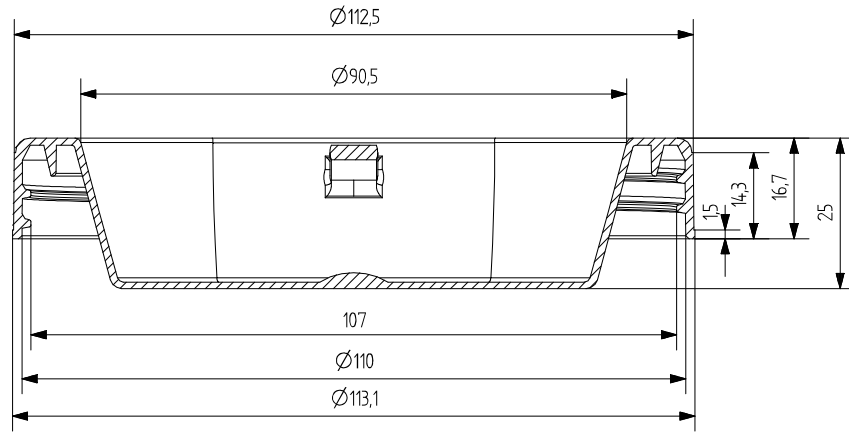

SECTION B-B

SECTION A-A

TEKNOPET	TÜM HAKLARI SAKLIDIR. İZİNSİZ KOPYALANMASI VEYA KULLANILMASI DURUMUNDA YASAL İŞLEM UYGULANIR.		ÖLÇEK 1:1
PARÇA KODU	3376		
PARÇA ADI	110mm Vidalı Marmara Kapak Modeli		ONAYLAYAN B.K.
MALZEME	HDPE	KONTROL EDEN	
ÇİZEN	D.A.	B.K.	